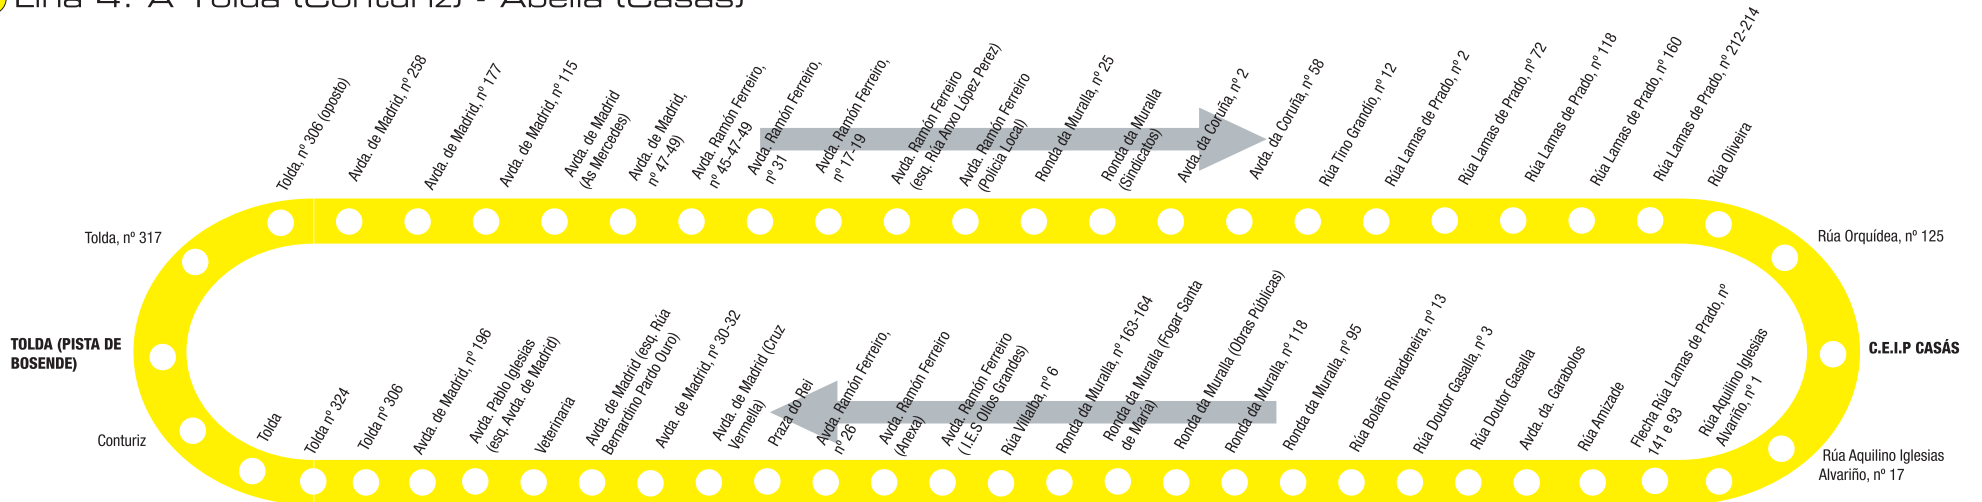

Catálogo**Autobuses**

Lugo

www.acvpublicidadsl.es

1 Liña 1 : Campus Universitario - A Pringalla

1A Liña 1A : Acea de Olga - A Pringalla

2 Liña 2: Cemiterio - Albeiros

3 Liña 3: Fingoi (Polígono da Paz) - Ramil

3A Liña 3 A: Acea de Olga - Ramil

4 Liña 4: A Tolda (Conturiz) - Abella (Casás)

5 Liña 5: A Campiña - Abella (Casas)

6 Liña 6: Montirón - A Residencia (A Cheda)

7 Liña 7: As Gándaras - Campus

7A Liña 7 A: As Gándaras - Cemiterio

8 Liña 8: Garabolos - Carqueixo (Hospital Lucus Augusti)

9 Liña 9: O ceao - Praza do rei

9A Liña 9 A: O ceao - Praza do rei - San Roque

10 Liña 10: Campus - Frigsa (San Rafael)

11 Liña 11 E: A Pringalla - Albeiros

14 Liña 14: Ronda Muralla (Sindicatos) - Fervedoira - Hospital Lucus Augusti

Liña 14 A: Fonte dos Ranchos - Hospital Lucus Augusti

Liña 14 B: Avda. de Magoi / Fontiñas - Hula

MODELO AUTOBÚS	MEDIDAS
STANDARD	Lat. Dcho. Del.: 150x60cm ó 100x60cm (Según modelo) / Lat.Izqdo.:300x60cm / Trasera: 170x65cm