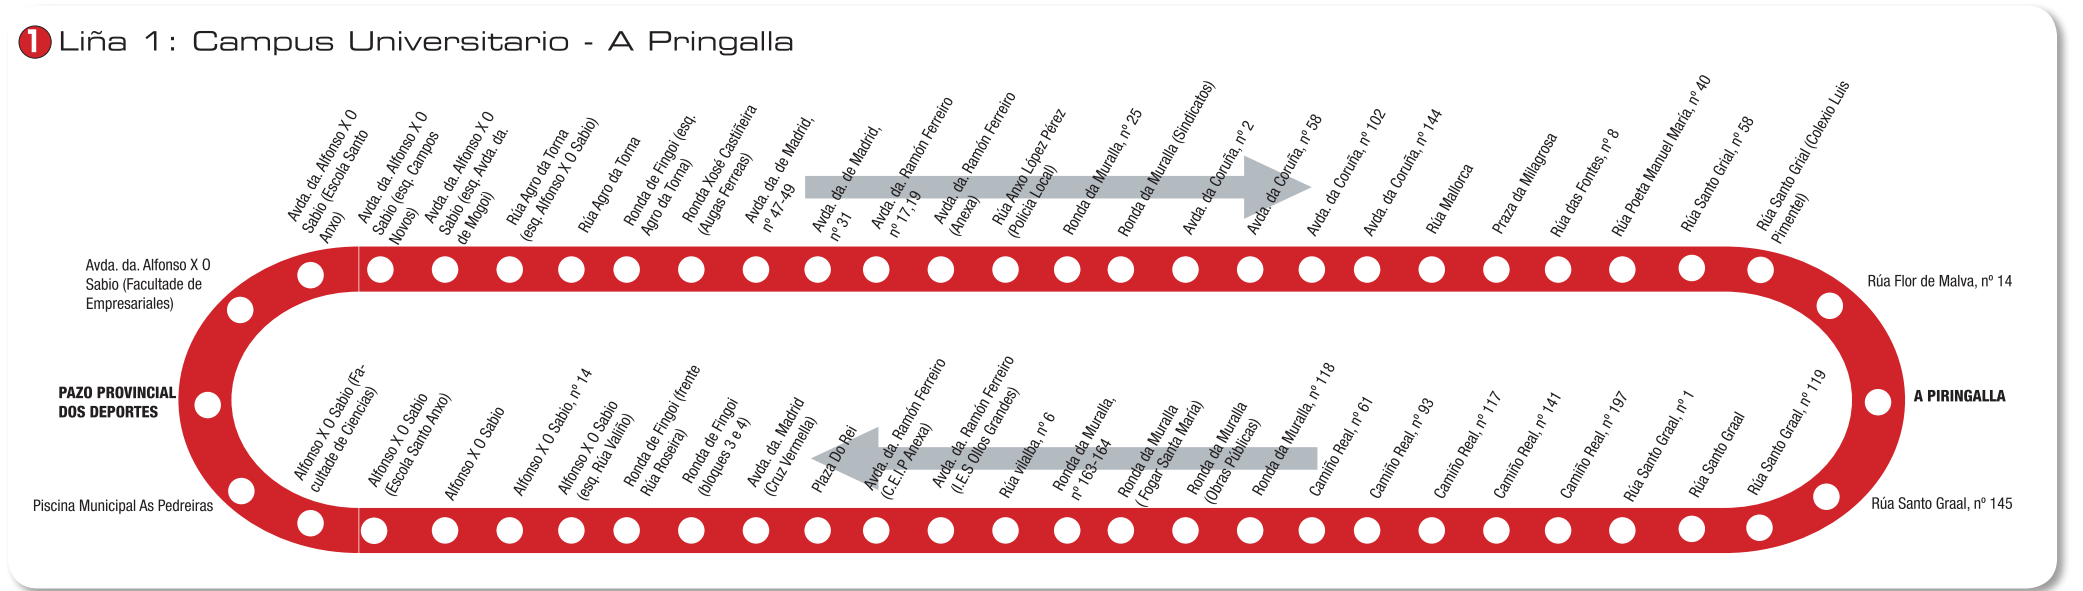

Catálogo**Autobuses**

Lugo

www.acvpublicidadsl.es

1 Liña 1 : Campus Universitario - A Pringalla

1A Liña 1A : Acea de Olga - A Pringalla

2 Liña 2: Cemiterio - Albeiros

3 Liña 3: Fingoi (Polígono da Paz) - Ramil

3A Liña 3 A: Acea de Olga - Ramil

4 Liña 4: A Tolda (Conturiz) - Abella (Casás)

5 Liña 5: A Campiña - Abella (Casas)

6 Liña 6: Montirón - A Residencia (A Cheda)

7 Liña 7: As Gándaras - Campus

7A Liña 7 A: As Gándaras - Cemiterio

8 Liña 8: Garabolos - Carqueixo (Hospital Lucus Augusti)

9 Liña 9: O ceao - Praza do rei

9A Liña 9 A: O ceao - Praza do rei - San Roque

10 Liña 10: Campus - Frigsa (San Rafael)

11 Liña 11 E: A Pringalla - Albeiros

14 Liña 14: Ronda Muralla (Sindicatos) - Fervedoira - Hospital Lucus Augusti

Liña 14 A: Fonte dos Ranchos - Hospital Lucus Augusti

Liña 14 B: Avda. de Magoi / Fontiñas - Hula

MODELO AUTOBÚS	MEDIDAS
STANDARD	Lat. Dcho. Del.: 150x60cm ó 100x60cm (Según modelo) / Lat.Izqdo.:300x60cm / Trasera: 170x65cm