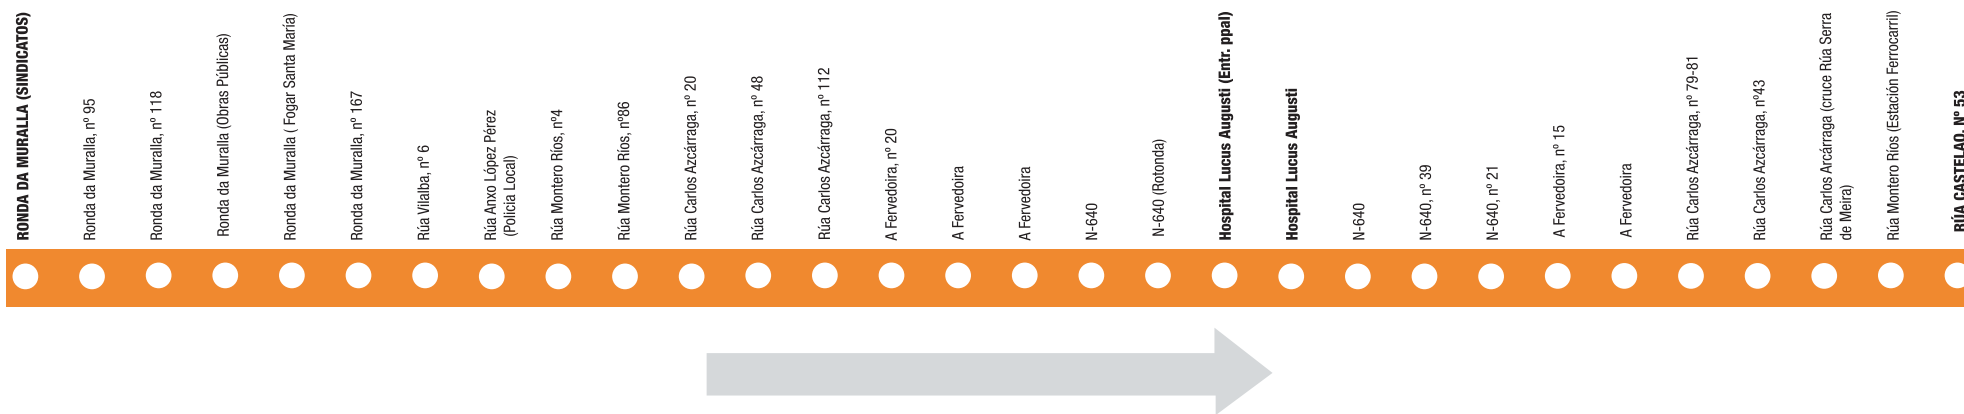

ANXO LÓPEZ PÉREZ (POLICÍA LOCAL)

Ronda Muralla nº 25
 Ronda Muralla (Sindicatos)
 Avda. Coruña nº 2
 Avda. Coruña nº 58
 Avda. Coruña nº 102
 Avda. Coruña nº 144
 R/ Mallorca nº 2-4-6-8
 Praza Milagrosa
 R/ das Fontes nº 8
 R/ Poeta Manuel María nº 40
 R/ Santo Graal nº 58
 R/ Santo Graal (Colexio Luis Pimentel)
 Fior de Malva nº 14
 R/ Santo Graal nº 145
 R/ Santo Graal nº 119
 R/ Santo Graal
 R/ Santo Graal
 Camiño Real nº 197
 Camiño Real nº 141
 Camiño Real nº 117
 Camiño Real nº 93
 Ronda Muralla nº 118
 Ronda Muralla (Obras Publicas)
 Ronda Muralla (Fogar Sta. Mª)
 Ronda Muralla nº 163-164
 R/ Vilalba nº 6
 R/ Montforte nº 4
 R/ Río Sil nº 12
 R/ Río Sil nº 50
 R/ Alexandre Bóveda nº 6
 R/ Río Naría (Biblioteca Frigsa)
 Avda. Coruña (Parque Milagrosa)
 R/ Monte Faro (Parque Milagrosa)
 R/ Monte Faro
 R/ Monte Faro (Piscina Municipal)
 Avda. Padre Gómez
 Illas Canarias nº 204
 R/ Fisterra
 R/ Fisterra nº 100
 R/ Fisterra (Esq. R/ Menta)
 Camiño do Souto nº 32
 R/ Couso
 Camiño do Souto nº 19
 R/ Fisterra nº 81
 R/ Fisterra nº 35
 Illas Canarias nº 1
 Illas Canarias nº 67
 Illas Canarias nº 99
 Illas Canarias nº 147
 Illas Canarias nº 181
 Avda. Coruña nº 211
 R/ Illas Cies nº 2-4
 R/ Illas Cies nº 60
 R/ Alexander Bóveda nº 23
 R/ Otero Pedrayo nº 47-49
 R/ Otero Pedrayo nº 11
 Avda. Coruña nº 39
RONDA MURALLA Nº 95

14 Liña 14: Ronda Muralla (Sindicatos) - Fervedoira - Hospital Lucus Augusti

Liña 14 A: Fonte dos Ranchos - Hospital Lucus Augusti

Liña 14 B: Avda. de Magoi / Fontiñas - Hula

MODELO AUTOBÚS	MEDIDAS
STANDARD	Lat. Dcho. Del.: 150x60cm ó 100x60cm (Según modelo) / Lat.Izqdo.:300x60cm / Trasera: 170x65cm