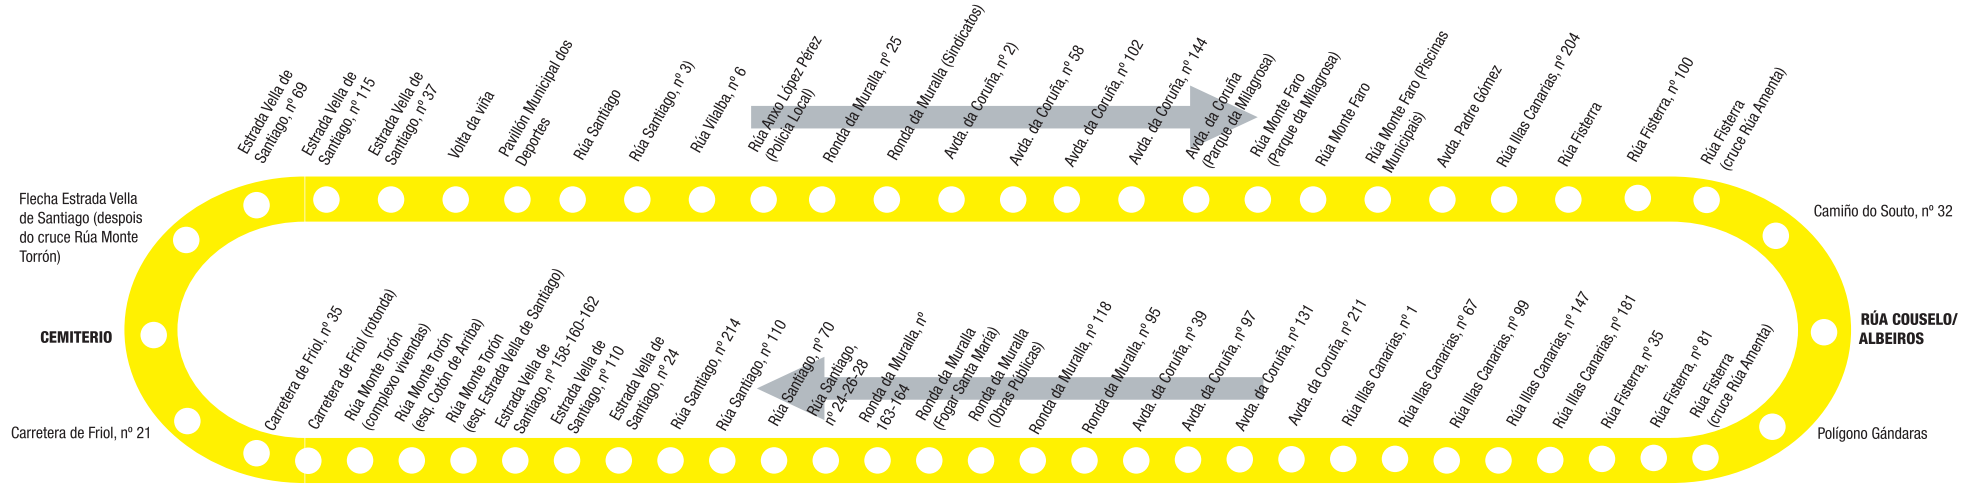

Catálogo**Autobuses**

Lugo

www.acvpublicidadsl.es

1 Liña 1 : Campus Universitario - A Pringalla

1A Liña 1A : Acea de Olga - A Pringalla

2 Liña 2: Cemiterio - Albeiros

3 Liña 3: Fingoi (Polígono da Paz) - Ramil

3A Liña 3 A: Acea de Olga - Ramil

4 Liña 4: A Tolda (Conturiz) - Abella (Casás)

5 Liña 5: A Campiña - Abella (Casas)

6 Liña 6: Montirón - A Residencia (A Cheda)

7 Liña 7: As Gándaras - Campus

7A Liña 7 A: As Gándaras - Cemiterio

8 Liña 8: Garabolos - Carqueixo (Hospital Lucus Augusti)

9 Liña 9: O ceao - Praza do rei

9A Liña 9 A: O ceao - Praza do rei - San Roque

10 Liña 10: Campus - Frigsa (San Rafael)

11 Liña 11 E: A Pringalla - Albeiros

14 Liña 14: Ronda Muralla (Sindicatos) - Fervedoira - Hospital Lucus Augusti

Liña 14 A: Fonte dos Ranchos - Hospital Lucus Augusti

Liña 14 B: Avda. de Magoi / Fontiñas - Hula

MODELO AUTOBÚS	MEDIDAS
STANDARD	Lat. Dcho. Del.: 150x60cm ó 100x60cm (Según modelo) / Lat.Izqdo.:300x60cm / Trasera: 170x65cm