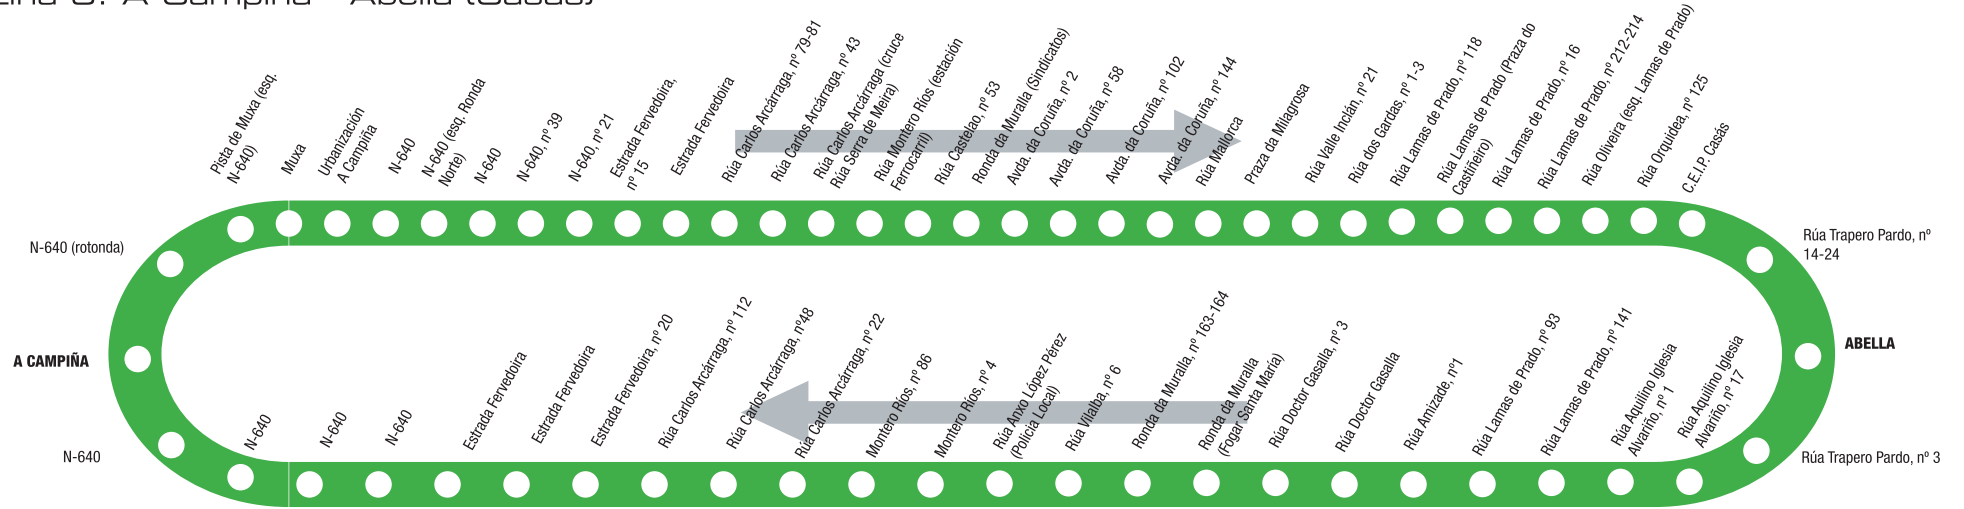

Catálogo**Autobuses**

Lugo

www.acvpublicidadsl.es

1 Liña 1 : Campus Universitario - A Pringalla

1A Liña 1A : Acea de Olga - A Pringalla

2 Liña 2: Cemiterio - Albeiros

3 Liña 3: Fingoi (Polígono da Paz) - Ramil

3A Liña 3 A: Acea de Olga - Ramil

4 Liña 4: A Tolda (Conturiz) - Abella (Casás)

5 Liña 5: A Campiña - Abella (Casas)

6 Liña 6: Montirón - A Residencia (A Cheda)

7 Liña 7: As Gándaras - Campus

7A Liña 7 A: As Gándaras - Cemiterio

8 Liña 8: Garabolos - Carqueixo (Hospital Lucus Augusti)

9 Liña 9: O ceao - Praza do rei

9A Liña 9 A: O ceao - Praza do rei - San Roque

10 Liña 10: Campus - Frigsa (San Rafael)

11 Liña 11 E: A Pringalla - Albeiros

14 Liña 14: Ronda Muralla (Sindicatos) - Fervedoira - Hospital Lucus Augusti

Liña 14 A: Fonte dos Ranchos - Hospital Lucus Augusti

Liña 14 B: Avda. de Magoi / Fontiñas - Hula

MODELO AUTOBÚS	MEDIDAS
STANDARD	Lat. Dcho. Del.: 150x60cm ó 100x60cm (Según modelo) / Lat.Izqdo.:300x60cm / Trasera: 170x65cm