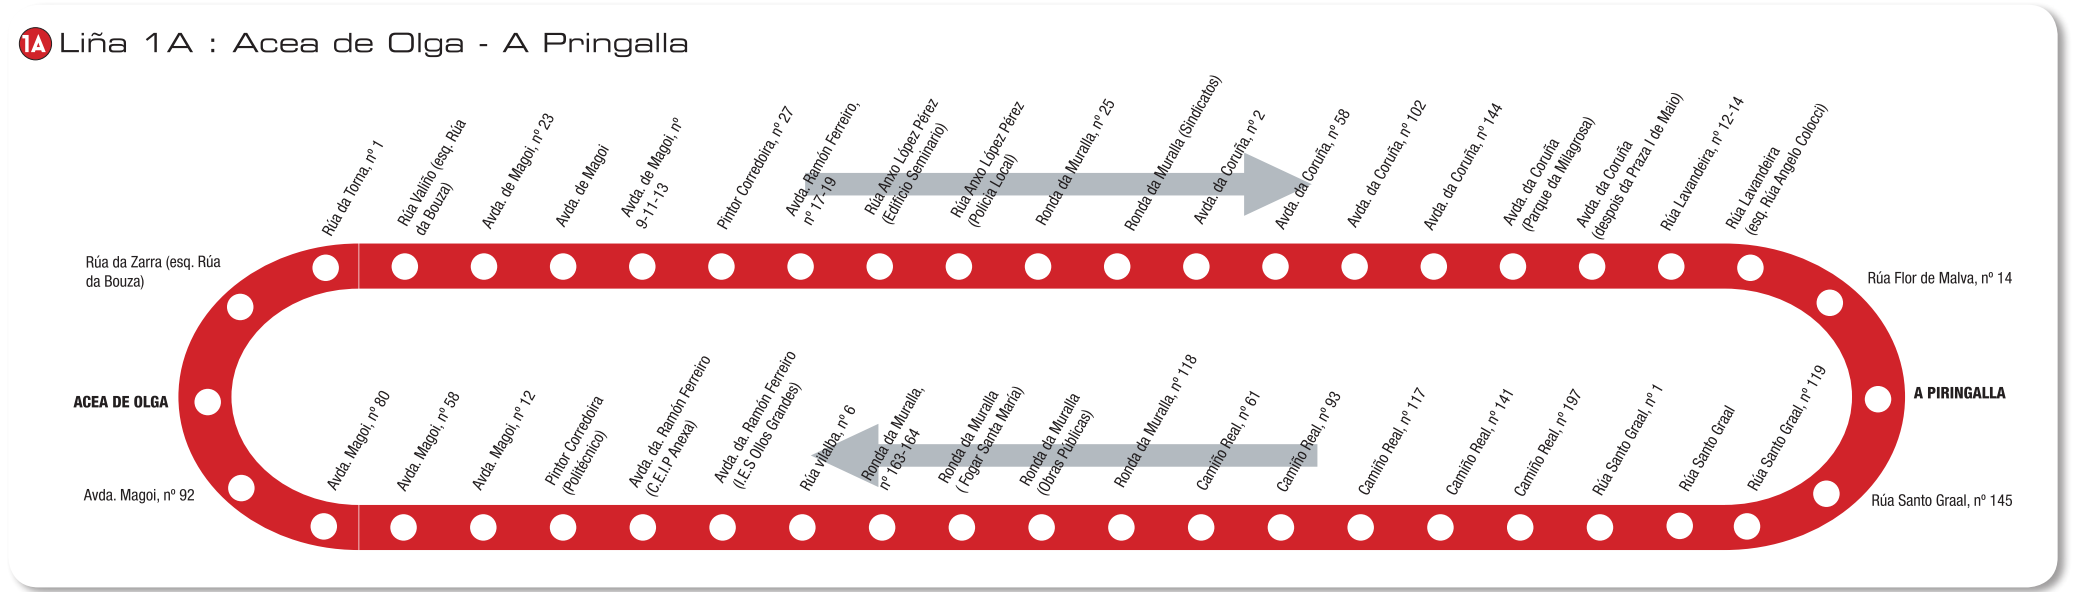

Catálogo**Autobuses**

Lugo

www.acvpublicidadsl.es

1 Liña 1 : Campus Universitario - A Pringalla

1A Liña 1A : Acea de Olga - A Pringalla

2 Liña 2: Cemiterio - Albeiros

3 Liña 3: Fingoi (Polígono da Paz) - Ramil

3A Liña 3 A: Acea de Olga - Ramil

4 Liña 4: A Tolda (Conturiz) - Abella (Casás)

5 Liña 5: A Campiña - Abella (Casas)

6 Liña 6: Montirón - A Residencia (A Cheda)

7 Liña 7: As Gándaras - Campus

7A Liña 7 A: As Gándaras - Cemiterio

8 Liña 8: Garabolos - Carqueixo (Hospital Lucus Augusti)

9 Liña 9: O ceao - Praza do rei

9A Liña 9 A: O ceao - Praza do rei - San Roque

10 Liña 10: Campus - Frigsa (San Rafael)

11 Liña 11 E: A Pringalla - Albeiros

14 Liña 14: Ronda Muralla (Sindicatos) - Fervedoira - Hospital Lucus Augusti

Liña 14 A: Fonte dos Ranchos - Hospital Lucus Augusti

Liña 14 B: Avda. de Magoi / Fontiñas - Hula

MODELO AUTOBÚS	MEDIDAS
STANDARD	Lat. Dcho. Del.: 150x60cm ó 100x60cm (Según modelo) / Lat.Izqdo.:300x60cm / Trasera: 170x65cm