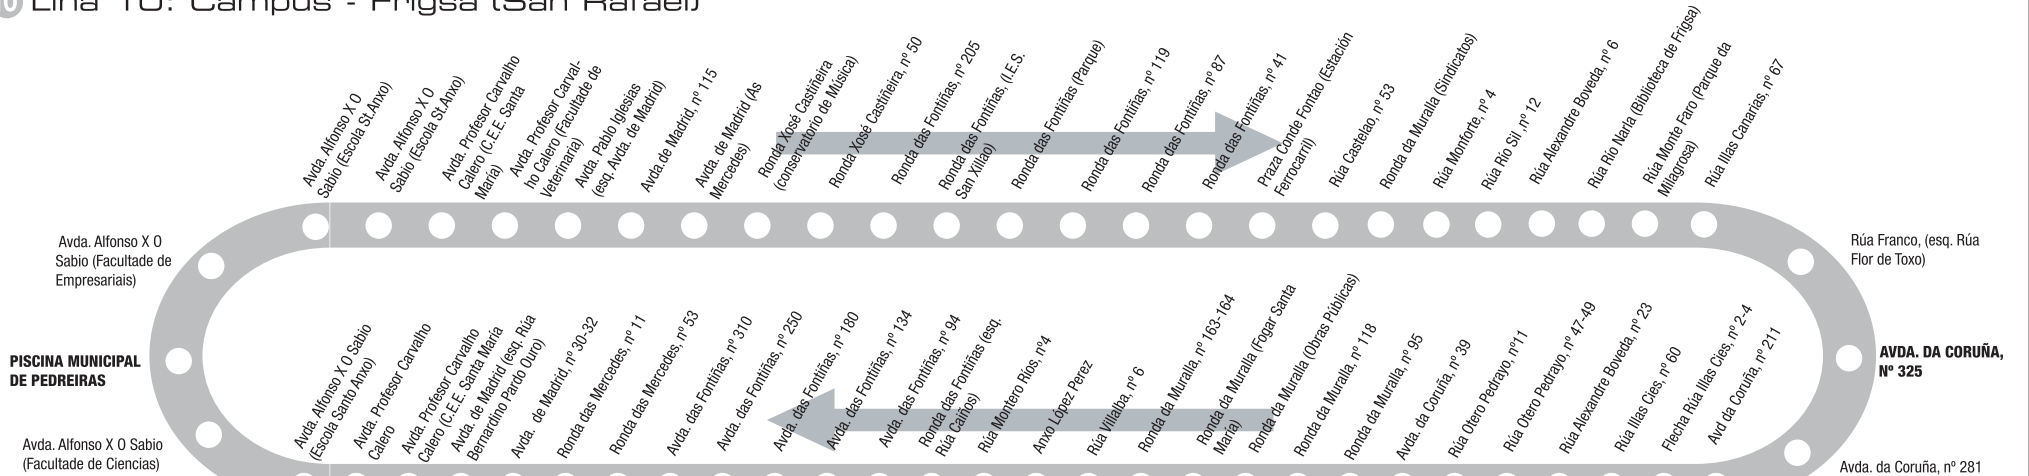

8 Liña 8: Garabolos - Carqueixo (Hospital Lucus Augusti)

9 Liña 9: O ceao - Praza do rei

9A Liña 9 A: O ceao - Praza do rei - San Roque

10 Liña 10: Campus - Frigsa (San Rafael)

11 Liña 11 E: A Pringalla - Albeiros

ANXO LÓPEZ PÉREZ (POLICÍA LOCAL)

Ronda Muralla nº 25
 Ronda Muralla (Sindicatos)
 Avda. Coruña nº 2
 Avda. Coruña nº 58
 Avda. Coruña nº 102
 Avda. Coruña nº 144
 R/ Mallorca nº 2-4-6-8
 Praza Milagrosa
 R/ das Fontes nº 8
 R/ Poeta Manuel María nº 40
 R/ Santo Graal nº 58
 R/ Santo Graal (Colexio Luis Pimentel)
 Fior de Malva nº 14
 R/ Santo Graal nº 145
 R/ Santo Graal nº 119
 R/ Santo Graal
 R/ Santo Graal
 Camiño Real nº 197
 Camiño Real nº 141
 Camiño Real nº 117
 Camiño Real nº 93
 Ronda Muralla nº 118
 Ronda Muralla (Obras Publicas)
 Ronda Muralla (Fogar Sta. Mª)
 Ronda Muralla nº 163-164
 R/ Vilalba nº 6
 R/ Montforte nº 4
 R/ Río Sil nº 12
 R/ Río Sil nº 50
 R/ Alexandre Bóveda nº 6
 R/ Río Naría (Biblioteca Frigsa)
 Avda. Coruña (Parque Milagrosa)
 R/ Monte Faro (Parque Milagrosa)
 R/ Monte Faro
 R/ Monte Faro (Piscina Municipal)
 Avda. Padre Gómez
 Illas Canarias nº 204
 R/ Fisterra
 R/ Fisterra nº 100
 R/ Fisterra (Esq. R/ Menta)
 Camiño do Souto nº 32
 R/ Couso
 Camiño do Souto nº 19
 R/ Fisterra nº 81
 R/ Fisterra nº 35
 Illas Canarias nº 1
 Illas Canarias nº 67
 Illas Canarias nº 99
 Illas Canarias nº 147
 Illas Canarias nº 181
 Avda. Coruña nº 211
 R/ Illas Cies nº 2-4
 R/ Illas Cies nº 60
 R/ Alexander Bóveda nº 23
 R/ Otero Pedrayo nº 47-49
 R/ Otero Pedrayo nº 11
 Avda. Coruña nº 39
RONDA MURALLA Nº 95

14 Liña 14: Ronda Muralla (Sindicatos) - Fervedoira - Hospital Lucus Augusti

Liña 14 A: Fonte dos Ranchos - Hospital Lucus Augusti

Liña 14 B: Avda. de Magoi / Fontiñas - Hula

MODELO AUTOBÚS	MEDIDAS
STANDARD	Lat. Dcho. Del.: 150x60cm ó 100x60cm (Según modelo) / Lat.Izqdo.:300x60cm / Trasera: 170x65cm