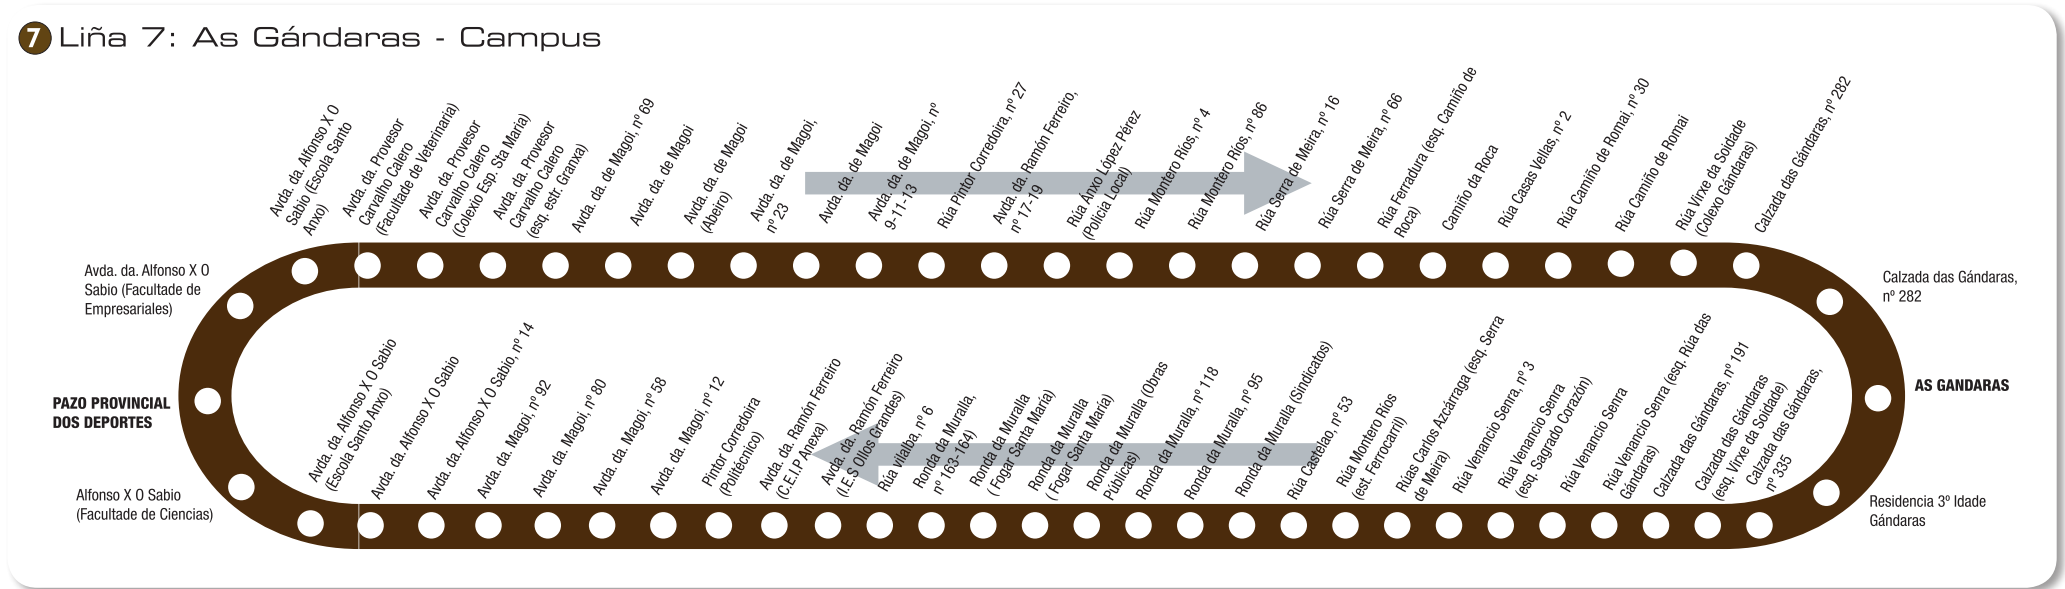

Catálogo**Autobuses**

Lugo

www.acvpublicidadsl.es

1 Liña 1 : Campus Universitario - A Pringalla

1A Liña 1A : Acea de Olga - A Pringalla

2 Liña 2: Cemiterio - Albeiros

3 Liña 3: Fingoi (Polígono da Paz) - Ramil

3A Liña 3 A: Acea de Olga - Ramil

4 Liña 4: A Tolda (Conturiz) - Abella (Casás)

5 Liña 5: A Campiña - Abella (Casas)

6 Liña 6: Montirón - A Residencia (A Cheda)

7 Liña 7: As Gándaras - Campus

7A Liña 7 A: As Gándaras - Cemiterio

8 Liña 8: Garabolos - Carqueixo (Hospital Lucus Augusti)

9 Liña 9: O ceao - Praza do rei

9A Liña 9 A: O ceao - Praza do rei - San Roque

10 Liña 10: Campus - Frigsa (San Rafael)

11 Liña 11 E: A Pringalla - Albeiros

14 Liña 14: Ronda Muralla (Sindicatos) - Fervedoira - Hospital Lucus Augusti

Liña 14 A: Fonte dos Ranchos - Hospital Lucus Augusti

Liña 14 B: Avda. de Magoi / Fontiñas - Hula

MODELO AUTOBÚS	MEDIDAS
STANDARD	Lat. Dcho. Del.: 150x60cm ó 100x60cm (Según modelo) / Lat.Izqdo.:300x60cm / Trasera: 170x65cm