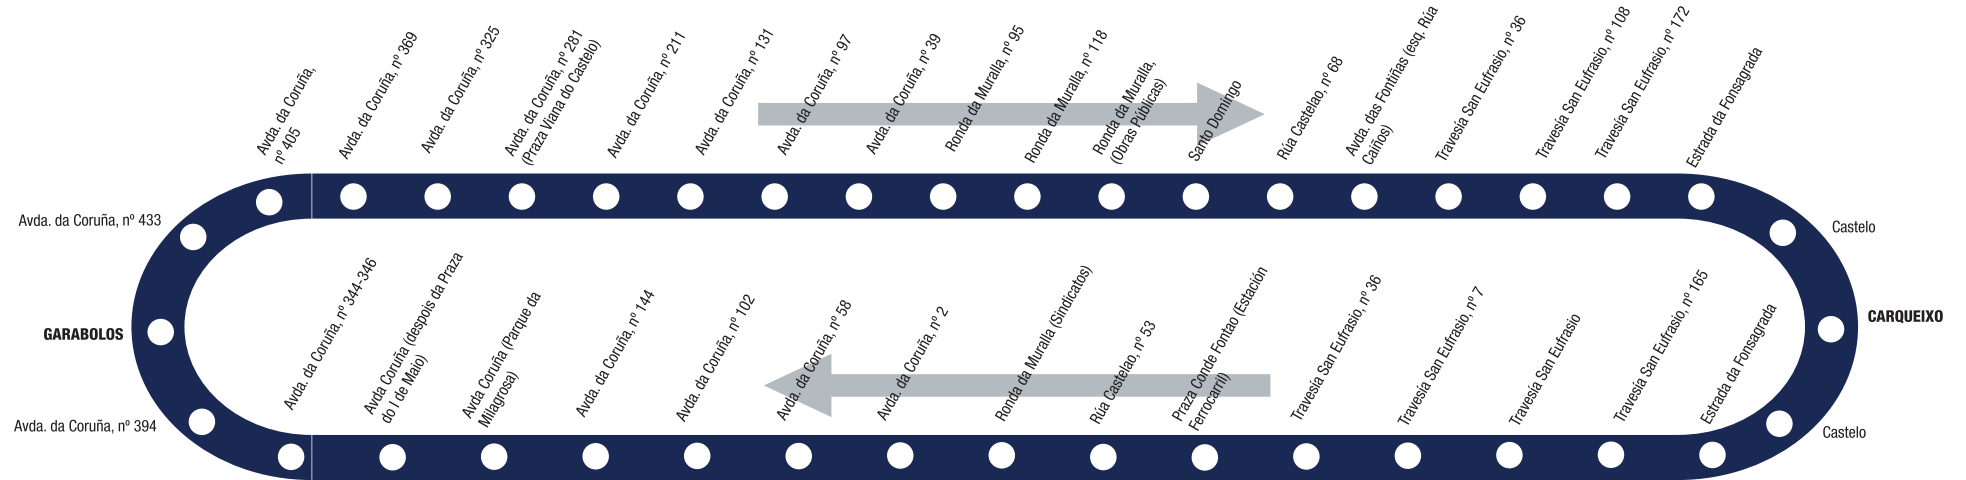

Catálogo**Autobuses**

Lugo

www.acvpublicidadsl.es

1 Liña 1 : Campus Universitario - A Pringalla

1A Liña 1A : Acea de Olga - A Pringalla

2 Liña 2: Cemiterio - Albeiros

3 Liña 3: Fingoi (Polígono da Paz) - Ramil

3A Liña 3 A: Acea de Olga - Ramil

4 Liña 4: A Tolda (Conturiz) - Abella (Casás)

5 Liña 5: A Campiña - Abella (Casas)

6 Liña 6: Montirón - A Residencia (A Cheda)

7 Liña 7: As Gándaras - Campus

7A Liña 7 A: As Gándaras - Cemiterio

8 Liña 8: Garabolos - Carqueixo (Hospital Lucus Augusti)

9 Liña 9: O ceao - Praza do rei

9A Liña 9 A: O ceao - Praza do rei - San Roque

10 Liña 10: Campus - Frigsa (San Rafael)

11 Liña 11 E: A Pringalla - Albeiros

14 Liña 14: Ronda Muralla (Sindicatos) - Fervedoira - Hospital Lucus Augusti

Liña 14 A: Fonte dos Ranchos - Hospital Lucus Augusti

Liña 14 B: Avda. de Magoi / Fontiñas - Hula

MODELO AUTOBÚS	MEDIDAS
STANDARD	Lat. Dcho. Del.: 150x60cm ó 100x60cm (Según modelo) / Lat.Izqdo.:300x60cm / Trasera: 170x65cm