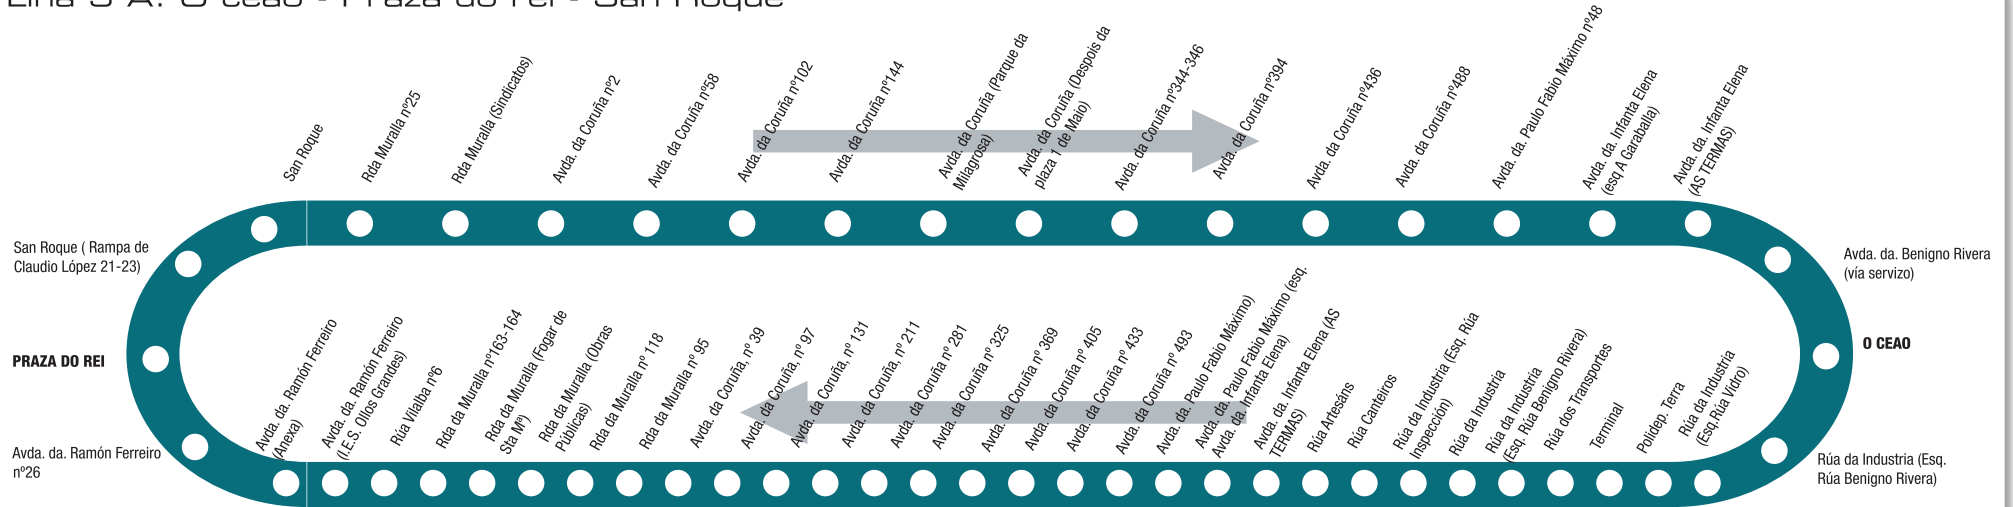

Catálogo**Autobuses**

Lugo

www.acvpublicidadsl.es

1 Liña 1 : Campus Universitario - A Pringalla

1A Liña 1A : Acea de Olga - A Pringalla

2 Liña 2: Cemiterio - Albeiros

3 Liña 3: Fingoi (Polígono da Paz) - Ramil

3A Liña 3 A: Acea de Olga - Ramil

4 Liña 4: A Tolda (Conturiz) - Abella (Casás)

5 Liña 5: A Campiña - Abella (Casas)

6 Liña 6: Montirón - A Residencia (A Cheda)

7 Liña 7: As Gándaras - Campus

7A Liña 7 A: As Gándaras - Cemiterio

8 Liña 8: Garabolos - Carqueixo (Hospital Lucus Augusti)

9 Liña 9: O ceao - Praza do rei

9A Liña 9 A: O ceao - Praza do rei - San Roque

10 Liña 10: Campus - Frigsa (San Rafael)

11 Liña 11 E: A Pringalla - Albeiros

14 Liña 14: Ronda Muralla (Sindicatos) - Fervedoira - Hospital Lucus Augusti

Liña 14 A: Fonte dos Ranchos - Hospital Lucus Augusti

Liña 14 B: Avda. de Magoi / Fontiñas - Hula

MODELO AUTOBÚS	MEDIDAS
STANDARD	Lat. Dcho. Del.: 150x60cm ó 100x60cm (Según modelo) / Lat.Izqdo.:300x60cm / Trasera: 170x65cm