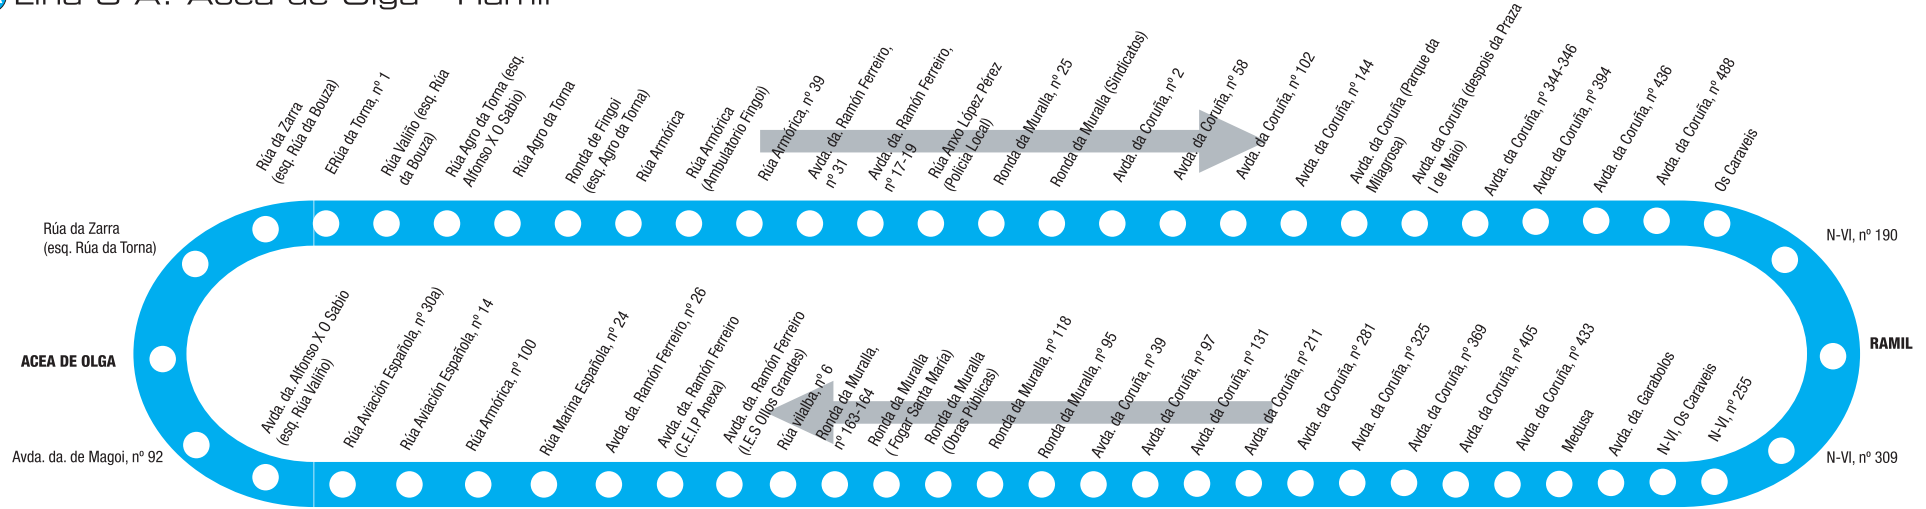

Catálogo**Autobuses**

Lugo

www.acvpublicidadsl.es

1 Liña 1 : Campus Universitario - A Pringalla

1A Liña 1A : Acea de Olga - A Pringalla

2 Liña 2: Cemiterio - Albeiros

3 Liña 3: Fingoi (Polígono da Paz) - Ramil

3A Liña 3 A: Acea de Olga - Ramil

4 Liña 4: A Tolda (Conturiz) - Abella (Casás)

5 Liña 5: A Campiña - Abella (Casas)

6 Liña 6: Montirón - A Residencia (A Cheda)

7 Liña 7: As Gándaras - Campus

7A Liña 7 A: As Gándaras - Cemiterio

8 Liña 8: Garabolos - Carqueixo (Hospital Lucus Augusti)

9 Liña 9: O ceao - Praza do rei

9A Liña 9 A: O ceao - Praza do rei - San Roque

10 Liña 10: Campus - Frigsa (San Rafael)

11 Liña 11 E: A Pringalla - Albeiros

14 Liña 14: Ronda Muralla (Sindicatos) - Fervedoira - Hospital Lucus Augusti

Liña 14 A: Fonte dos Ranchos - Hospital Lucus Augusti

Liña 14 B: Avda. de Magoi / Fontiñas - Hula

MODELO AUTOBÚS	MEDIDAS
STANDARD	Lat. Dcho. Del.: 150x60cm ó 100x60cm (Según modelo) / Lat.Izqdo.:300x60cm / Trasera: 170x65cm