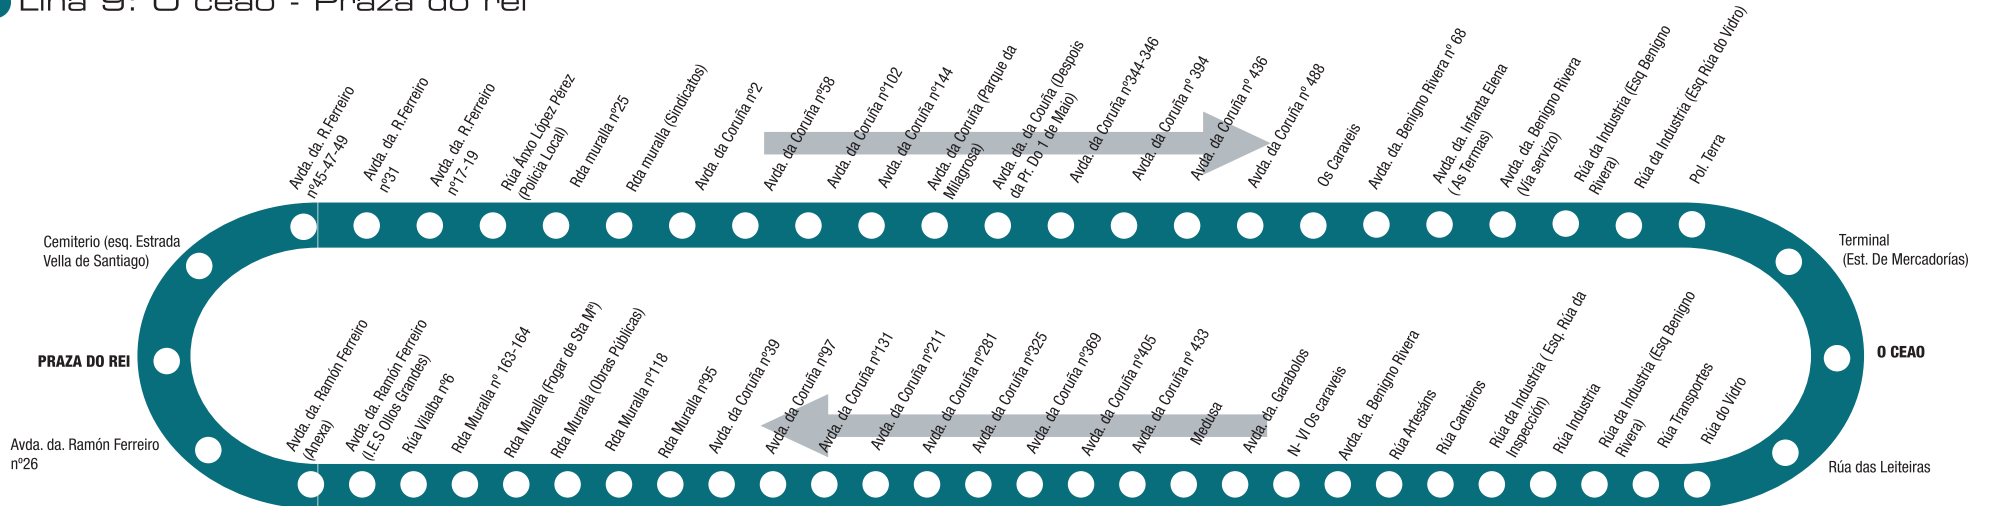

Catálogo**Autobuses**

Lugo

www.acvpublicidadsl.es

1 Liña 1 : Campus Universitario - A Pringalla

1A Liña 1A : Acea de Olga - A Pringalla

2 Liña 2: Cemiterio - Albeiros

3 Liña 3: Fingoi (Polígono da Paz) - Ramil

3A Liña 3 A: Acea de Olga - Ramil

4 Liña 4: A Tolda (Conturiz) - Abella (Casás)

5 Liña 5: A Campiña - Abella (Casas)

6 Liña 6: Montirón - A Residencia (A Cheda)

7 Liña 7: As Gándaras - Campus

7A Liña 7 A: As Gándaras - Cemiterio

8 Liña 8: Garabolos - Carqueixo (Hospital Lucus Augusti)

9 Liña 9: O ceao - Praza do rei

9A Liña 9 A: O ceao - Praza do rei - San Roque

10 Liña 10: Campus - Frigsa (San Rafael)

11 Liña 11 E: A Pringalla - Albeiros

14 Liña 14: Ronda Muralla (Sindicatos) - Fervedoira - Hospital Lucus Augusti

Liña 14 A: Fonte dos Ranchos - Hospital Lucus Augusti

Liña 14 B: Avda. de Magoi / Fontiñas - Hula

MODELO AUTOBÚS	MEDIDAS
STANDARD	Lat. Dcho. Del.: 150x60cm ó 100x60cm (Según modelo) / Lat.Izqdo.:300x60cm / Trasera: 170x65cm