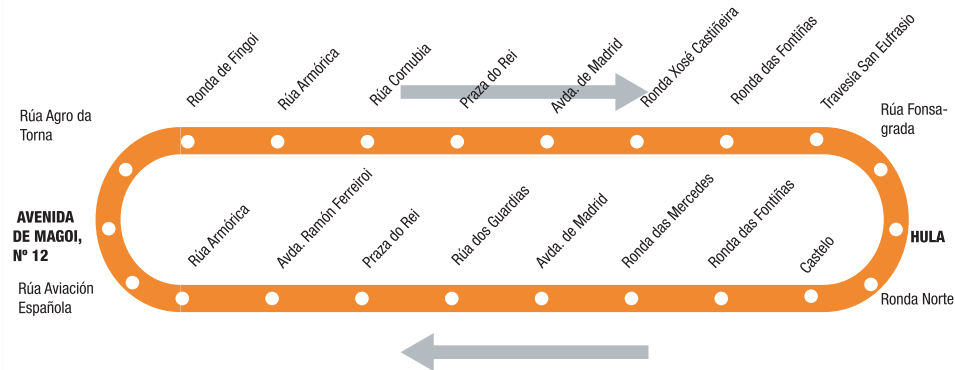

8 Liña 8: Garabolos - Carqueixo (Hospital Lucus Augusti)

9 Liña 9: O ceao - Praza do rei

9A Liña 9 A: O ceao - Praza do rei - San Roque

10 Liña 10: Campus - Frigsa (San Rafael)

11 Liña 11 E: A Pringalla - Albeiros

12 Liña 12: Especial Campus Universitario

RONDA DA MURALLA (SINDICATOS)

Ronda da Muralla, nº 95
 Ronda da Muralla, nº 118
 Ronda da Muralla (Obras Públicas)
 Ronda da Muralla (Fogar Santa Mariá)
 Ronda da Muralla, nº 163-164
 Rúa Vilalba, nº 6
 Avda. da. Ramón Ferreiro (LES Ollos Grandes)
 Avda. da. Ramón Ferreiro (C.E.I.P Anexa)
 Avda. da. Ramón Ferreiro, nº 26
 Praza do Rei
 Avda. da. Madrid (Cruz Vermella)
 Avda. da. Madrid, nº 30-32
 Avda. da. Madrid (esq. Bernardino Pardo Ouro)
 Veterinaria
 Avda. da. Pablo Iglesias (esq. Avda. da. de Madrid)
 Avda. da. de Madrid, nº 196
Piscina Municipal As Pedreiras
 Avda. da. Alfonso X O Sabio (Facultade de Empresariales)
 Avda. da. Alfonso X O Sabio (Escola Santo Anxo)
 Avda. da. Provesor Carvalho Calero (Facultade de Veterinaria)
 Avda. da. Madrid, nº 115
 Avda. da. Madrid (As Mercedes)
 Avda. da. Madrid, nº 47-49
 San Roque, nº 175
 San Roque (Rampa de Claudio López Pérez, nº 21-23)
 San Roque
 Ronda da Muralla, nº 25
RONDA DA MURALLA (SINDICATOS)

14 Liña 14: Ronda Muralla (Sindicatos) - Fervedoira - Hospital Lucus Augusti

Liña 14 A: Fonte dos Ranchos - Hospital Lucus Augusti

Liña 14 B: Avda. de Magoi / Fontiñas - Hula

MODELO AUTOBÚS	MEDIDAS
STANDARD	Lat. Dcho. Del.: 150x60cm ó 100x60cm (Según modelo) / Lat.Izqdo.:300x60cm / Trasera: 170x65cm