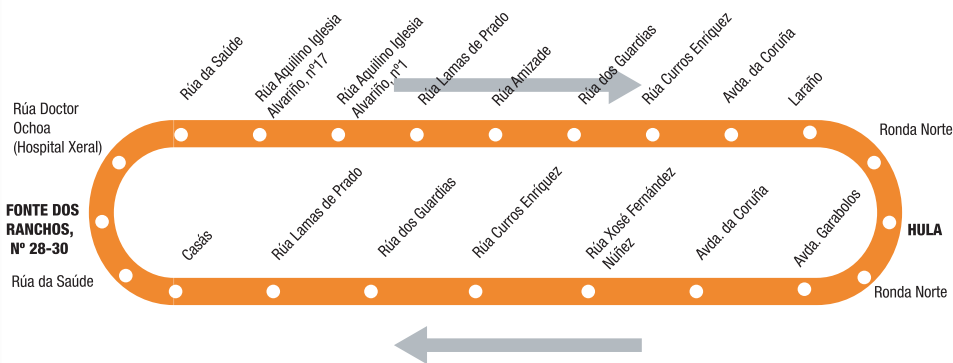

8 Liña 8: Garabolos - Carqueixo (Hospital Lucus Augusti)

9 Liña 9: O ceao - Praza do rei

9A Liña 9 A: O ceao - Praza do rei - San Roque

10 Liña 10: Campus - Frigsa (San Rafael)

11 Liña 11 E: A Pringalla - Albeiros

12 Liña 12: Especial Campus Universitario

RONDA DA MURALLA (SINDICATOS)

Ronda da Muralla, nº 95
 Ronda da Muralla, nº 118
 Ronda da Muralla (Obras Públicas)
 Ronda da Muralla (Fogar Santa Mariá)
 Ronda da Muralla, nº 163-164
 Rúa Vilalba, nº 6
 Avda. da. Ramón Ferreiro (LES Ollos Grandes)
 Avda. da. Ramón Ferreiro (C.E.I.P Anexa)
 Avda. da. Ramón Ferreiro, nº 26
 Praza do Rei
 Avda. da. Madrid (Cruz Vermella)
 Avda. da. Madrid, nº 30-32
 Avda. da. Madrid (esq. Bernardino Pardo Ouro)
 Veterinaria
 Avda. da. Pablo Iglesias (esq. Avda. da. de Madrid)
 Avda. da. de Madrid, nº 196
Piscina Municipal As Pedreiras
 Avda. da. Alfonso X O Sabio (Facultade de Empresariales)
 Avda. da. Alfonso X O Sabio (Escola Santo Anxo)
 Avda. da. Provesor Carvalho Calero (Facultade de Veterinaria)
 Avda. da. Madrid, nº 115
 Avda. da. Madrid (As Mercedes)
 Avda. da. Madrid, nº 47-49
 San Roque, nº 175
 San Roque (Rampa de Claudio López Pérez, nº 21-23)
 San Roque
 Ronda da Muralla, nº 25
RONDA DA MURALLA (SINDICATOS)

14 Liña 14: Ronda Muralla (Sindicatos) - Fervedoira - Hospital Lucus Augusti

Liña 14 A: Fonte dos Ranchos - Hospital Lucus Augusti

Liña 14 B: Avda. de Magoi / Fontiñas - Hula

MODELO AUTOBÚS	MEDIDAS
STANDARD	Lat. Dcho. Del.: 150x60cm ó 100x60cm (Según modelo) / Lat.Izqdo.:300x60cm / Trasera: 170x65cm