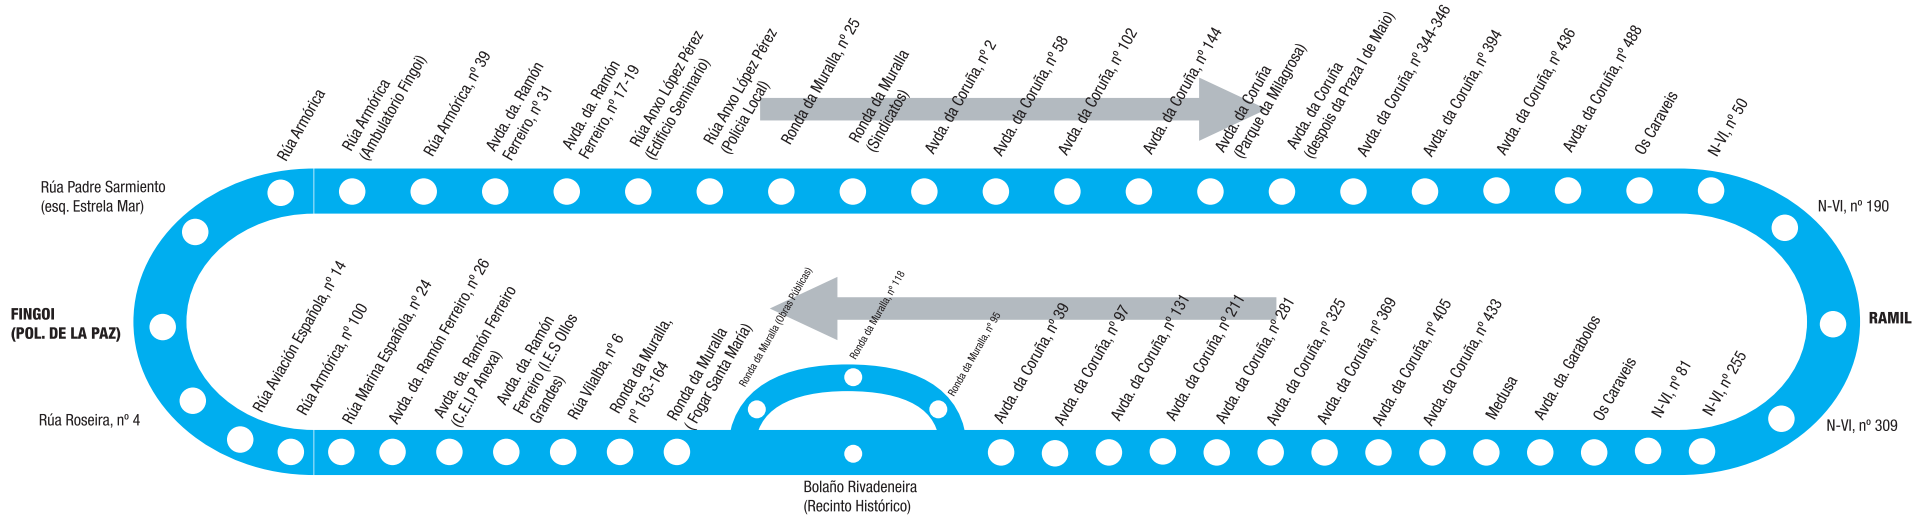

Catálogo**Autobuses**

Lugo

www.acvpublicidadsl.es

1 Liña 1 : Campus Universitario - A Pringalla

1A Liña 1A : Acea de Olga - A Pringalla

2 Liña 2: Cemiterio - Albeiros

3 Liña 3: Fingoi (Polígono da Paz) - Ramil

3A Liña 3 A: Acea de Olga - Ramil

4 Liña 4: A Tolda (Conturiz) - Abella (Casás)

5 Liña 5: A Campiña - Abella (Casas)

6 Liña 6: Montirón - A Residencia (A Cheda)

7 Liña 7: As Gándaras - Campus

7A Liña 7 A: As Gándaras - Cemiterio

8 Liña 8: Garabolos - Carqueixo (Hospital Lucus Augusti)

9 Liña 9: O ceao - Praza do rei

9A Liña 9 A: O ceao - Praza do rei - San Roque

10 Liña 10: Campus - Frigsa (San Rafael)

11 Liña 11 E: A Pringalla - Albeiros

14 Liña 14: Ronda Muralla (Sindicatos) - Fervedoira - Hospital Lucus Augusti

Liña 14 A: Fonte dos Ranchos - Hospital Lucus Augusti

Liña 14 B: Avda. de Magoi / Fontiñas - Hula

MODELO AUTOBÚS	MEDIDAS
STANDARD	Lat. Dcho. Del.: 150x60cm ó 100x60cm (Según modelo) / Lat.Izqdo.:300x60cm / Trasera: 170x65cm