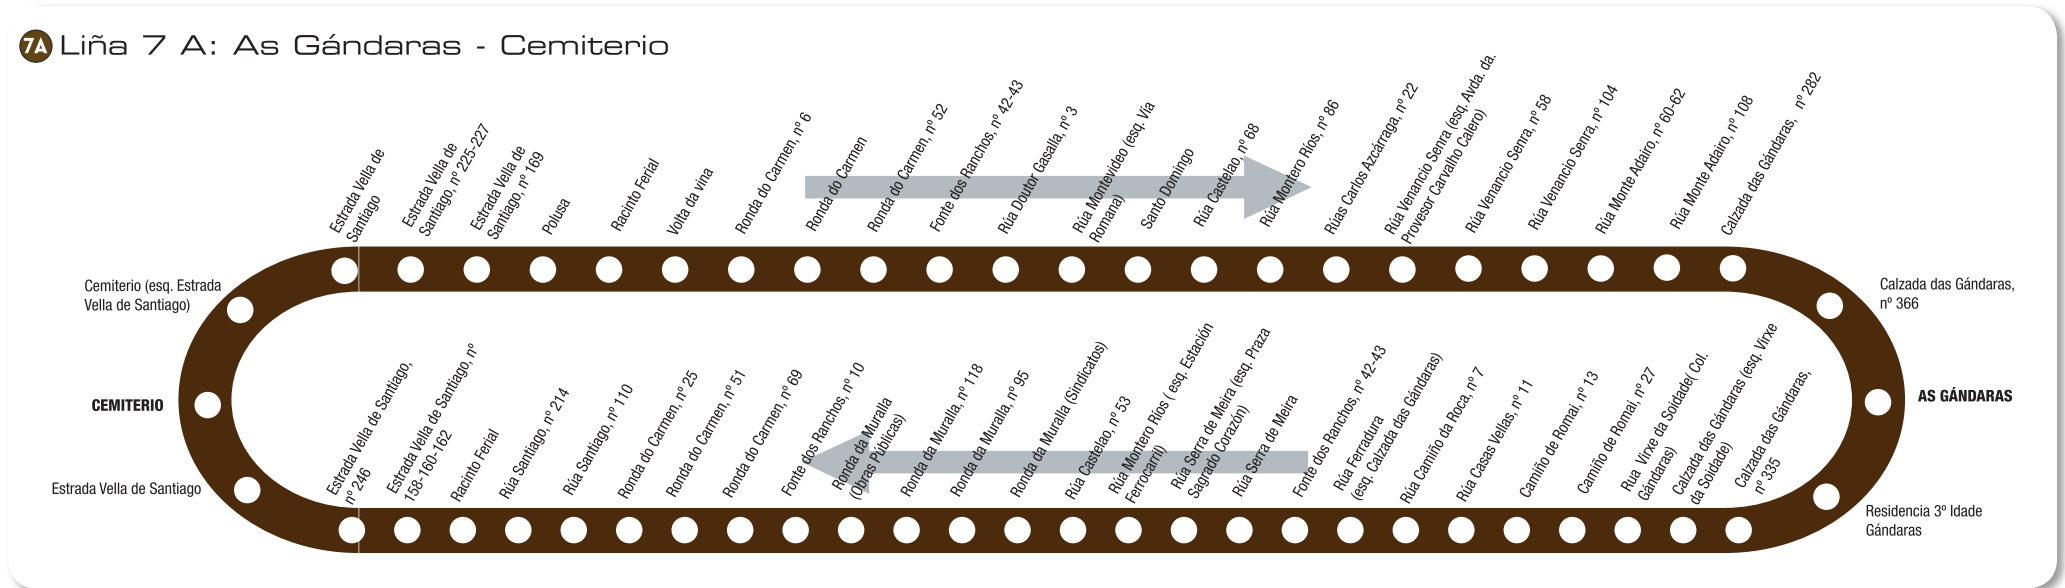

Catálogo**Autobuses**

Lugo

www.acvpublicidadsl.es

1 Liña 1 : Campus Universitario - A Pringalla

1A Liña 1A : Acea de Olga - A Pringalla

2 Liña 2: Cemiterio - Albeiros

3 Liña 3: Fingoi (Polígono da Paz) - Ramil

3A Liña 3 A: Acea de Olga - Ramil

4 Liña 4: A Tolda (Conturiz) - Abella (Casás)

5 Liña 5: A Campiña - Abella (Casas)

6 Liña 6: Montirón - A Residencia (A Cheda)

7 Liña 7: As Gándaras - Campus

7A Liña 7 A: As Gándaras - Cemiterio

8 Liña 8: Garabolos - Carqueixo (Hospital Lucus Augusti)

9 Liña 9: O ceao - Praza do rei

9A Liña 9 A: O ceao - Praza do rei - San Roque

10 Liña 10: Campus - Frigsa (San Rafael)

11 Liña 11 E: A Pringalla - Albeiros

14 Liña 14: Ronda Muralla (Sindicatos) - Fervedoira - Hospital Lucus Augusti

Liña 14 A: Fonte dos Ranchos - Hospital Lucus Augusti

Liña 14 B: Avda. de Magoi / Fontiñas - Hula

MODELO AUTOBÚS	MEDIDAS
STANDARD	Lat. Dcho. Del.: 150x60cm ó 100x60cm (Según modelo) / Lat.Izqdo.:300x60cm / Trasera: 170x65cm