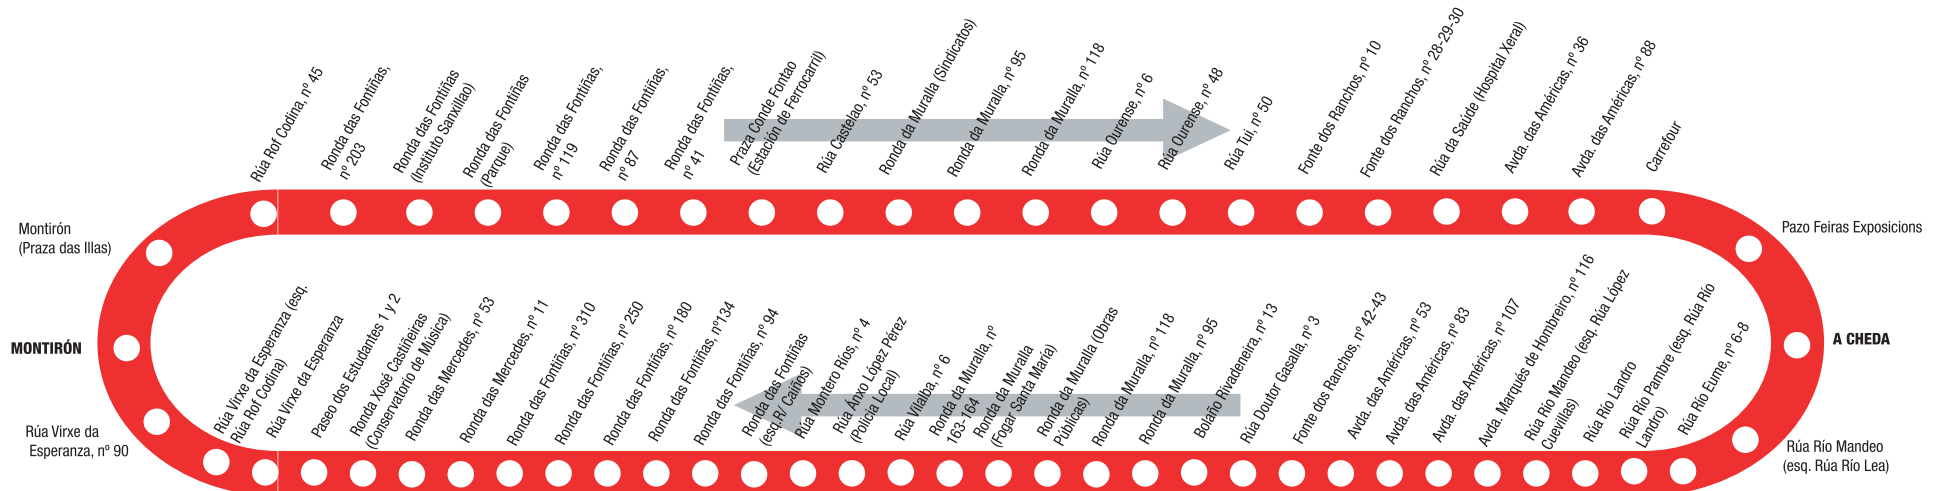

Catálogo**Autobuses**

Lugo

www.acvpublicidadsl.es

1 Liña 1 : Campus Universitario - A Pringalla

1A Liña 1A : Acea de Olga - A Pringalla

2 Liña 2: Cemiterio - Albeiros

3 Liña 3: Fingoi (Polígono da Paz) - Ramil

3A Liña 3 A: Acea de Olga - Ramil

4 Liña 4: A Tolda (Conturiz) - Abella (Casás)

5 Liña 5: A Campiña - Abella (Casas)

6 Liña 6: Montirón - A Residencia (A Cheda)

7 Liña 7: As Gándaras - Campus

7A Liña 7 A: As Gándaras - Cemiterio

8 Liña 8: Garabolos - Carqueixo (Hospital Lucus Augusti)

9 Liña 9: O ceao - Praza do rei

9A Liña 9 A: O ceao - Praza do rei - San Roque

10 Liña 10: Campus - Frigsa (San Rafael)

11 Liña 11 E: A Pringalla - Albeiros

14 Liña 14: Ronda Muralla (Sindicatos) - Fervedoira - Hospital Lucus Augusti

Liña 14 A: Fonte dos Ranchos - Hospital Lucus Augusti

Liña 14 B: Avda. de Magoi / Fontiñas - Hula

MODELO AUTOBÚS	MEDIDAS
STANDARD	Lat. Dcho. Del.: 150x60cm ó 100x60cm (Según modelo) / Lat.Izqdo.:300x60cm / Trasera: 170x65cm